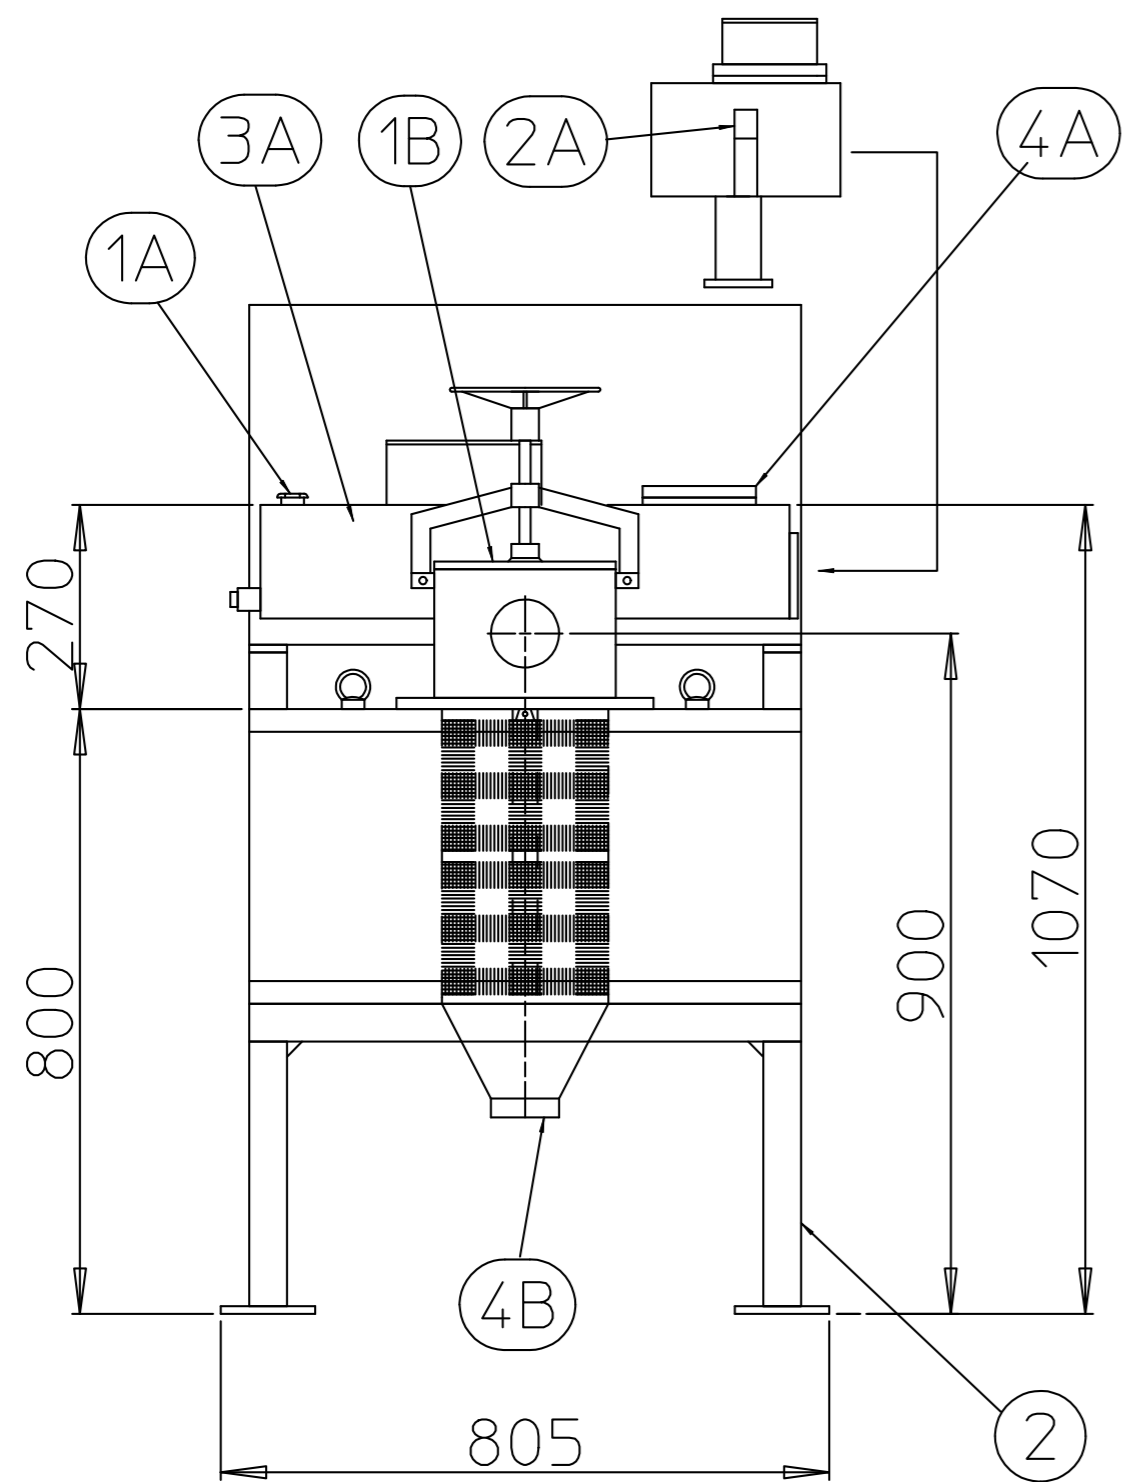

LIVELLO MAX OLIO
A FILTRO FREDDO ($t^{\circ} < 20^{\circ}C$)

VSI s.r.l.	EDP 20 MP/R		
	-		
	DATA	SCALA	SOSTITUISCE IL
	02/08/07	1 : 10	
DISEGN.	CONTROL.	SOSTITUITO DAL	
Tpe	.	.	
DISEGNO N°			EDP 20 MP/R