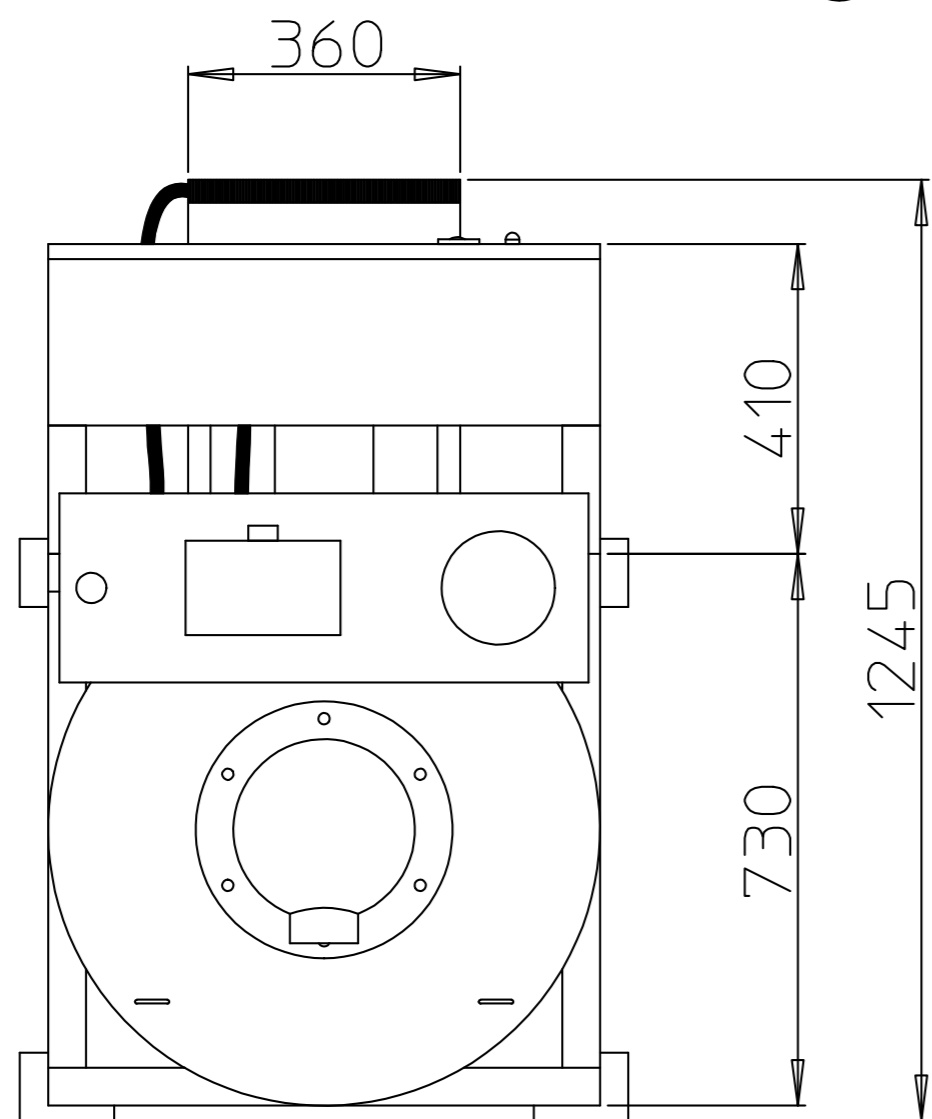

LIVELLO MAX OLIO
A FILTRO FREDDO ($t^{\circ} < 20^{\circ}C$)

VSI s.r.l.	EDP 20 MP/R		
	-		
	DATA	SCALA	SOSTITUISCE IL
	02/08/07	1 : 10	
DISEGN.	CONTROL.	SOSTITUITO DAL	
Tpe	.	.	
DISEGNO N°			EDP 20 MP/R