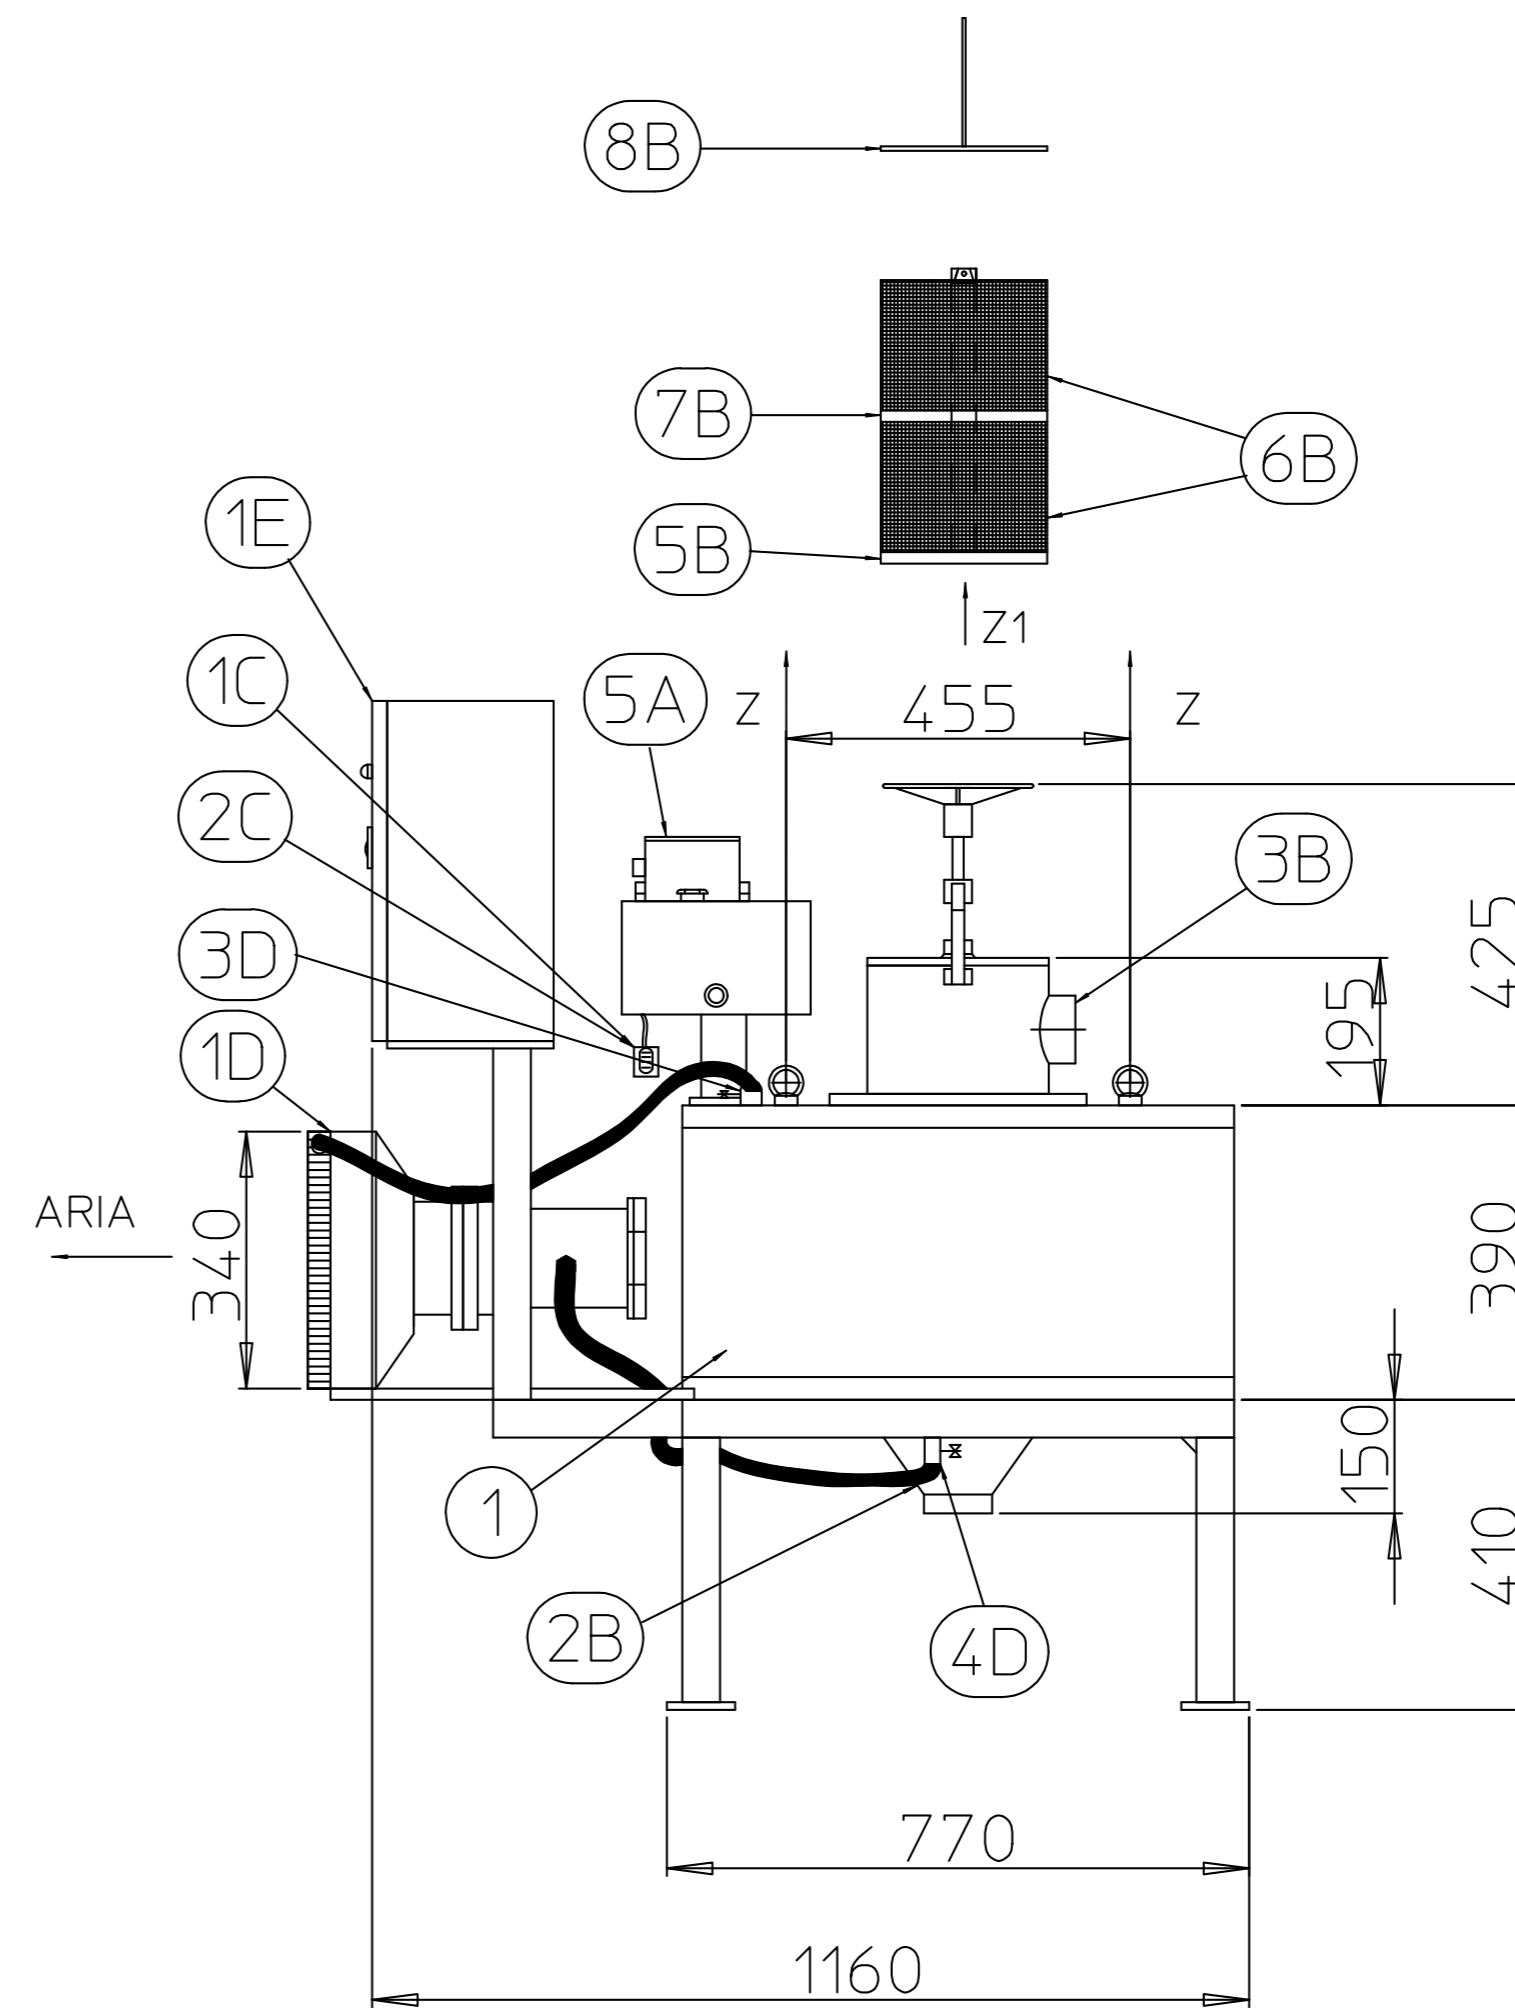

LIVELLO MAX OLIO
A FILTRO FREDDO ($t^{\circ} < 20^{\circ}C$)

VSI s.r.l.	EDP 20 MP/R		
	-		
	DATA	SCALA	SOSTITUISCE IL
	02/08/07	1 : 10	
DISEGN.	CONTROL.	SOSTITUITO DAL	
Tpe	.	.	
DISEGNO N°			EDP 20 MP/R